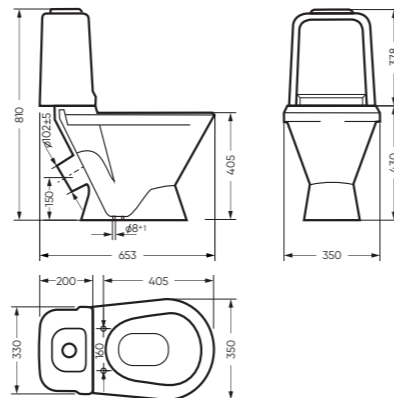

Умывальник САМАРСКИЙ
Керамогранит grasaro.ru

Унитаз-компакт САМАРСКИЙ | Умывальник САМАРСКИЙ
Керамогранит grasaro.ru

УНИТАЗ-КОМПАКТ

САМАРСКИЙ 350 x 810 x 653

Комплектация: унитаз, бачок, сиденье, арматура, крепления
Ободковая чаша: да
Функция антисплеск: нет
Объем бачка: 6,5 л
Вес в упаковке: 28,89 кг STD
29,82 кг CMF