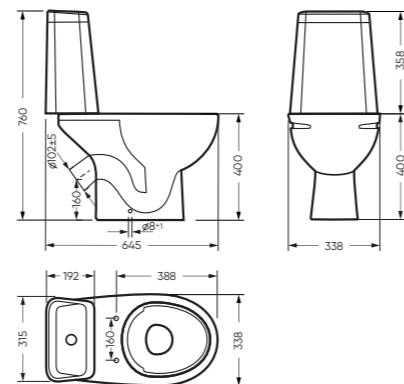

УНИТАЗ-КОМПАКТ

МАРС безободковый 338 x 760 x 645

Комплектация: унитаз, бачок, сиденье,
арматура, крепления
Ободковая чаша: нет
Функция антисплеск: да
Объем бачка: 6,2 л
Вес в упаковке: 30,88 кг

микрорельеф