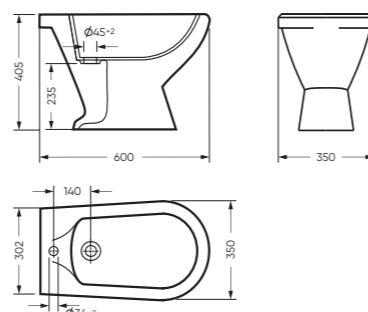

ВИКТОРИЯ

КОЛЛЕКЦИЯ

ВИКТОРИЯ

коллекция

Сбалансированные формы отличают дизайн коллекции ВИКТОРИЯ. Округлые линии бачка унитаза-компакта поддерживаются плавными линиями чаши умывальника. Умывальник ВИКТОРИЯ располагается на пьедестале, имеет базовый размер 60 сантиметров и функциональную широкую полочку, на которой можно расставить ванные принадлежности.

Умывальник САМАРСКИЙ
Керамогранит grasaro.ru

Унитаз-компакт САМАРСКИЙ | Умывальник САМАРСКИЙ
Керамогранит grasaro.ru

УНИТАЗ-КОМПАКТ

САМАРСКИЙ 350 x 810 x 653

Комплектация: унитаз, бачок, сиденье, арматура, крепления
Ободковая чаша: да
Функция антисплеск: нет
Объем бачка: 6,5 л
Вес в упаковке: 28,89 кг STD
29,82 кг CMF

STD WC.CC/Samarsky/1-P/WHT.G

микрелифт

CMF WC.CC/Samarsky/2-TM/WHT.G

CMF

УМЫВАЛЬНИК

САМАРСКИЙ

575 x 220 x 445 умывальник
186 x 690 x 168 пьедестал

Комплектация: умывальник, кольцо перелива
Тип: пьедестальный умывальник
Способ монтажа: пьедестал, кронштейн
Вес умывальника в упаковке: 15,46 кг
Вес пьедестала в упаковке: 9,16 кг

WB.PD/Samarsky/57-C/WHT.G УМЫВАЛЬНИК

PD.FS/Samarsky/N/WHT.G ПЬЕДЕСТАЛ

БИДЕ

САМАРСКОЕ 350 x 405 x 600

Комплектация: биде
Тип: напольное биде
Способ монтажа: напольный
Вес в упаковке: 16,59 кг

BD.FS/Samarsky/C/WHT.G