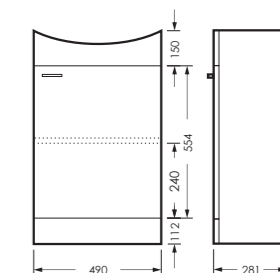

АТТИКА

тумба одностворчатая

490 x 820 x 281

ATKSACW500110F1

ПОСТАВКА:
в собранном виде

WB.FN/Attica/50-C/WHT.G