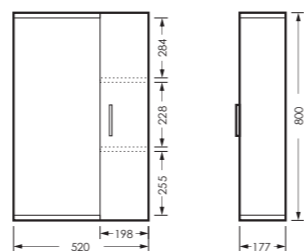

зеркальный шкаф клас ИДЕАЛ 55
520 x 800 x 177

IDLSAMR56019W1

тумба клас ИДЕАЛ 55
520 x 820 x 326

IDLSACW56013F2

ПОСТАВКА:
в разобранном виде

умывальник
РЕАЛ 56

WB.FN/Real/56-C/WHT.G

Унитаз-компакт ИДЕАЛ | Умывальник РЕАЛ 56 УП | Зеркальный шкаф клас ИДЕАЛ | Тумба клас ИДЕАЛ
Керамогранит grasaro.ru, kerranova.ru