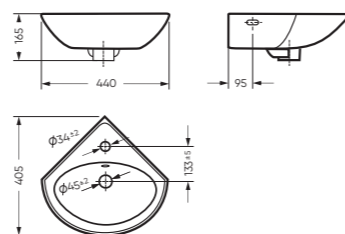

УМЫВАЛЬНИК

ВЕЕР 440 x 165 x 405

Комплектация: умывальник,
кольцо перелива

Тип: угловой умывальник

Способ монтажа: к стене

Вес в упаковке: 6,93 кг

WB.FN/Veer/23-C/WHT.G