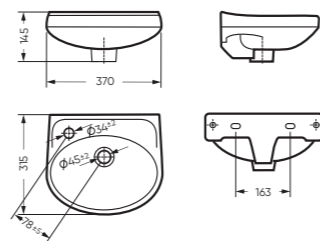

УМЫВАЛЬНИК

ЛАДА 370 x 145 x 315

Комплектация: умывальник,
кольцо перелива
Тип: мини-умывальник
Способ монтажа: к стене
Вес в упаковке: 6,11 кг

WB.FN/Lada/37-L/WHT.G