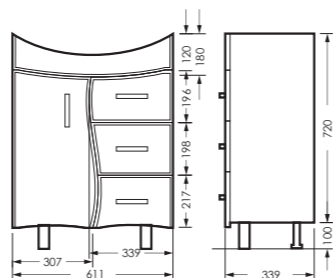

ЛИРА

комплект мебели

зеркало ЛИРА
600 x 700 x 235 мм

LRSAMR65018W1

тумба ЛИРА
611 x 820 x 339 мм

LRSACW65015F1

ПОСТАВКА:
в собранном виде

умывальник
ЛАГУНА 65

WB.FN/Laguna/65-C/WHT.G