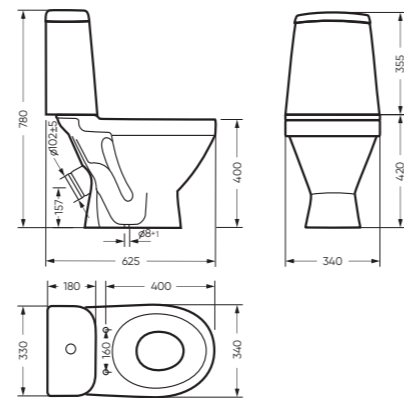

ВИКТОРИЯ

КОЛЛЕКЦИЯ

ВИКТОРИЯ

коллекция

Сбалансированные формы отличают дизайн коллекции ВИКТОРИЯ. Округлые линии бачка унитаза-компакта поддерживаются плавными линиями чаши умывальника. Умывальник ВИКТОРИЯ располагается на пьедестале, имеет базовый размер 60 сантиметров и функциональную широкую полочку, на которой можно расставить ванные принадлежности.

STD WC.CC/Victoria/1-P/WHT.G

УМЫВАЛЬНИК

ВИКТОРИЯ

616 x 215 x 465 умывальник
186 x 690 x 168 пьедестал

Комплектация: умывальник,
кольцо перелива
Тип: пьедестальный умывальник
Способ монтажа: пьедестал
Вес умывальника в упаковке: 13,23 кг
Вес пьедестала в упаковке: 9,16 кг

УНИТАЗ-КОМПАКТ

ЛАДА 340 x 780 x 625

Комплектация: унитаз, бачок, сиденье,
арматура, крепления
Ободковая чаша: да
Функция антисплеск: нет
Объем бачка: 6,5 л
Вес в упаковке: 29,66 кг STD
30,59 кг CMF

STD WC.CC/Lada/1-P/WHT.G

CMF WC.CC/Lada/2-DM/WHT.G

УМЫВАЛЬНИК

ЛАДА 370 x 145 x 315

Комплектация: умывальник,
кольцо перелива
Тип: мини-умывальник
Способ монтажа: к стене
Вес в упаковке: 6,11 кг

WB.FN/Lada/37-L/WHT.G

Унитаз-компакт ЛАДА | Мини-умывальник ЛАДА
Керамогранит graso.ru