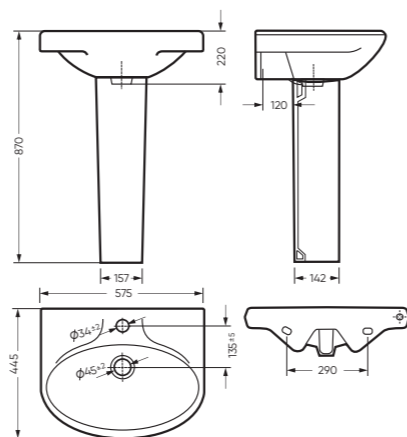

STD WC.CC/Samarsky/1-P/WHT.G

микрелифт

CMF WC.CC/Samarsky/2-TM/WHT.G

CMF

УМЫВАЛЬНИК

САМАРСКИЙ

575 x 220 x 445 умывальник
186 x 690 x 168 пьедестал

Комплектация: умывальник, кольцо перелива
Тип: пьедестальный умывальник
Способ монтажа: пьедестал, кронштейн
Вес умывальника в упаковке: 15,46 кг
Вес пьедестала в упаковке: 9,16 кг