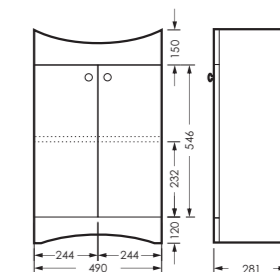

АТТИКА

тумба двухстворчатая

490 x 820 x 281

ATKSACW50013F1

ПОСТАВКА:
в собранном виде

WB.FN/Attica/50-C/WHT.G