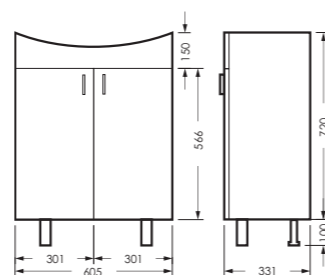

клас ЛАГУНА

комплект мебели

зеркало клас ЛАГУНА 65
605 x 800 x 156

LGNSAMR65019W2

тумба клас ЛАГУНА 65
605 x 820 x 331

LGNSACW65013F2

ПОСТАВКА:
в разобранном виде

умывальник
ЛАГУНА 65

WB.FN/Laguna/65-C/WHT.G

Унитаз-компакт ЛАДА | Умывальник ЛАГУНА 65 УП | Зеркало клас ЛАГУНА | Тумба клас ЛАГУНА
Керамогранит graso.ru