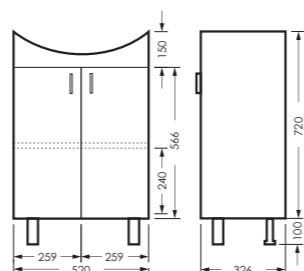

зеркальный шкаф клас ИДЕАЛ 55
520 x 800 x 177

IDLSAMR56019W1

тумба клас ИДЕАЛ 55
520 x 820 x 326

IDLSACW56013F2

ПОСТАВКА:
в разобранном виде

умывальник
РЕАЛ 56

WB.FN/Real/56-C/WHT.G

Унитаз-компакт ИДЕАЛ | Умывальник РЕАЛ 56 УП | Зеркальный шкаф клас ИДЕАЛ | Тумба клас ИДЕАЛ
Керамогранит grasaro.ru, kerranova.ru